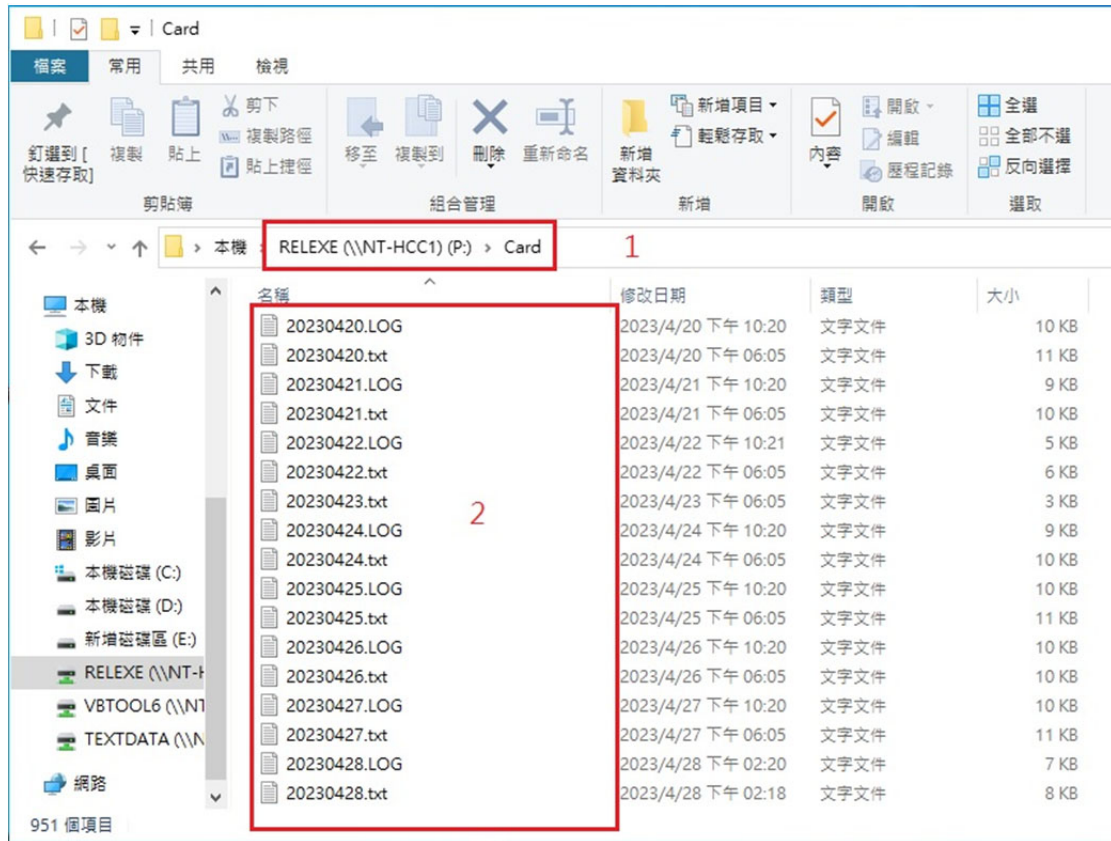

1. 卡鐘資料位置 P:\Card
2. 不打勾
3. 確認後會轉進 HIS

1. 卡中文字檔存放位置在 HIS 的 P:
2. 檔案名稱會依照日期，不要選到.LOG 檔案