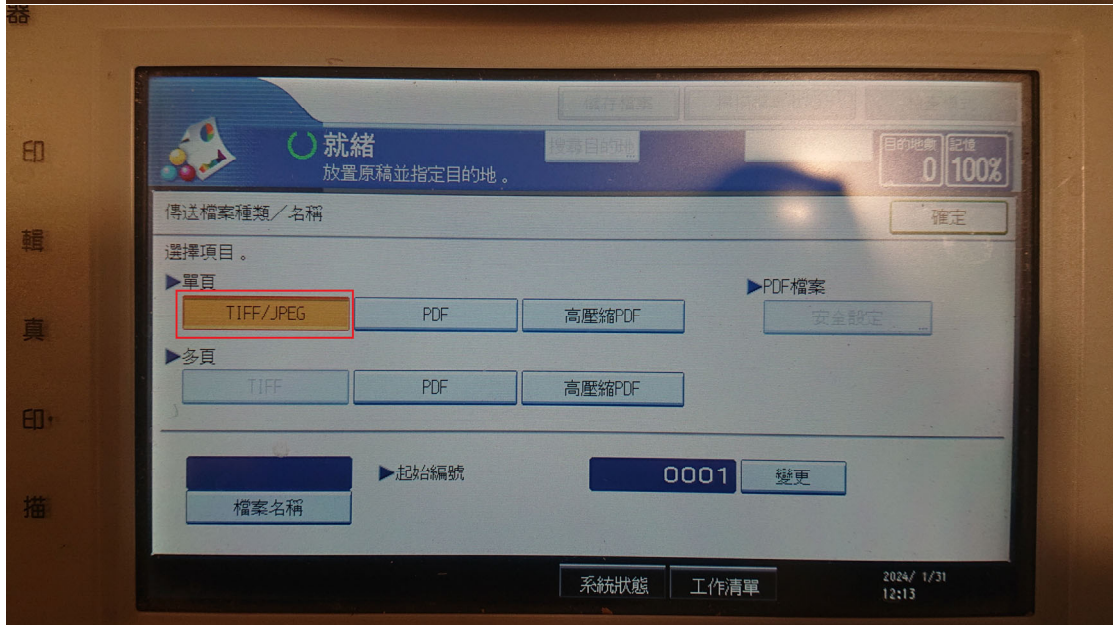

請至影印機左面板點選掃描頁面

如果沒有改成全彩掃出來的檔案會是 TIFF