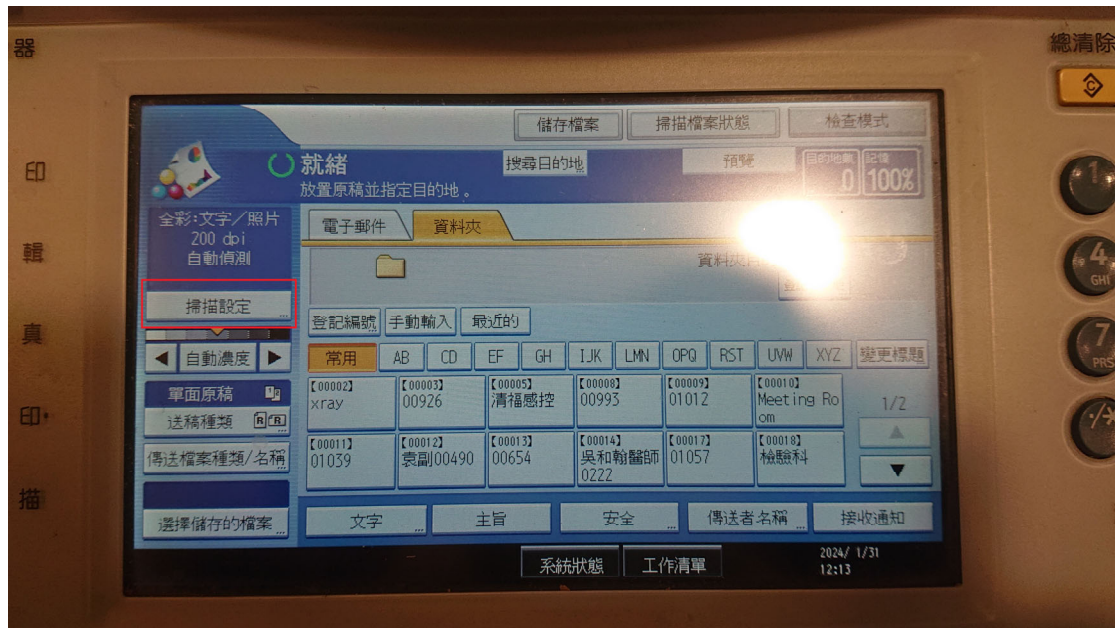

請至影印機左面板點選掃描頁面

如果沒有改成全彩掃出來的檔案會是 TIFF