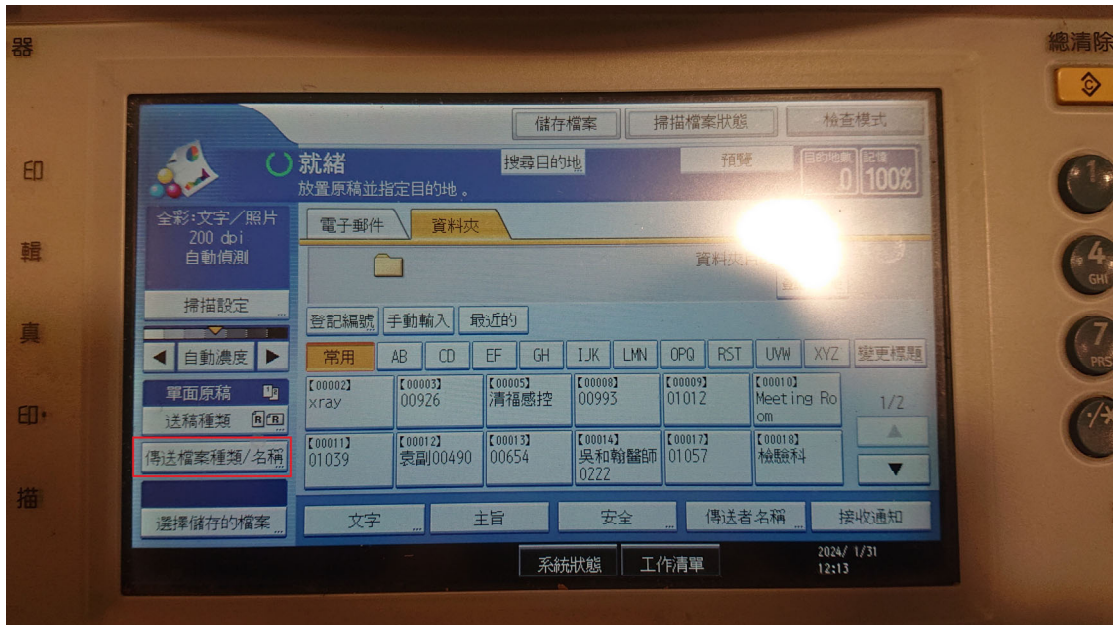

請至影印機左面板點選掃描頁面

如果沒有改成全彩掃出來的檔案會是 TIFF