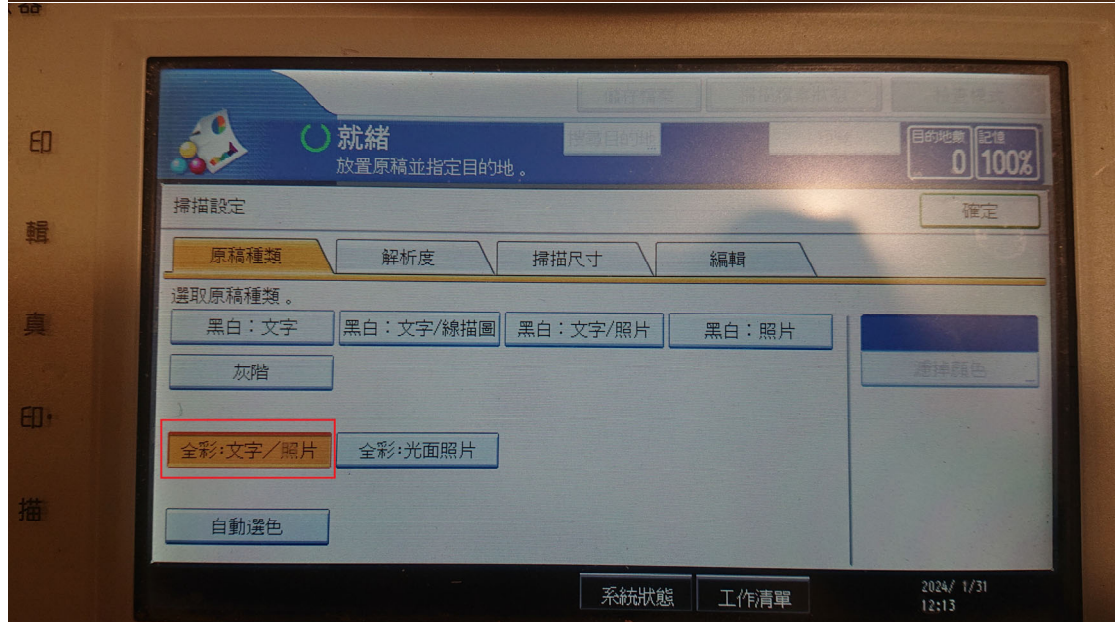

請至影印機左面板點選掃描頁面

如果沒有改成全彩掃出來的檔案會是 TIFF