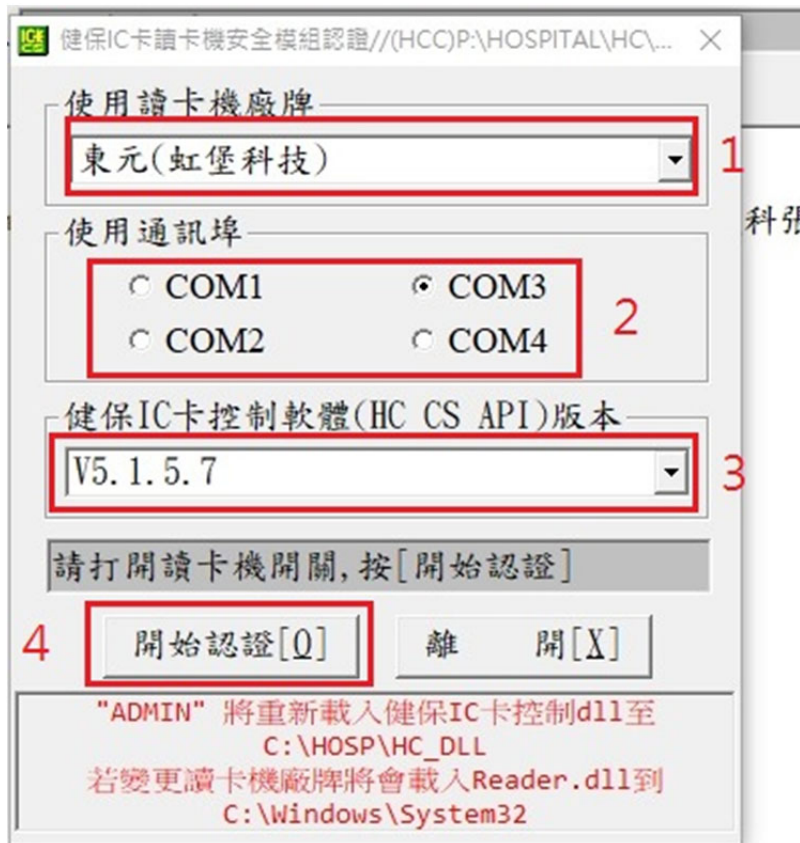

將檔案複製到 C:\HOSP\HC\_DLL

- CsHis.dll
- nhi\_eiiapi.dll

登入陽明，掛號和批價系統都有讀卡機認證程式

確認讀卡機通訊埠

科張

讀卡機未認證狀態

已認證成功狀態