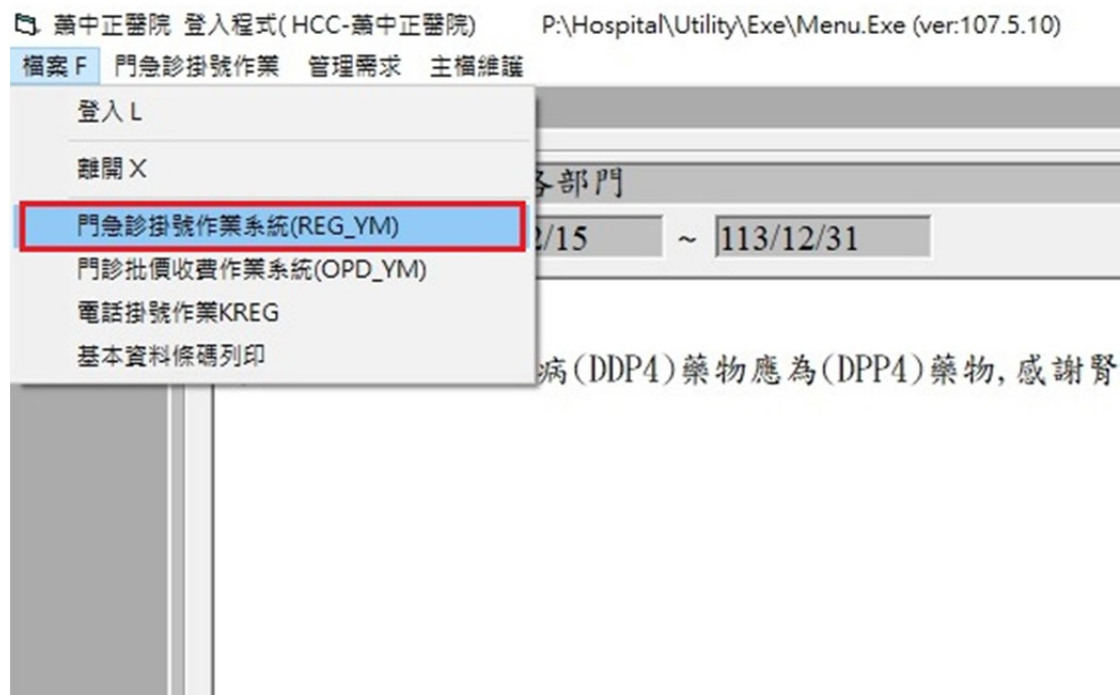

將檔案複製到 C:\HOSP\HC\_DLL

- CsHis.dll
- nhi\_eiiapi.dll

登入陽明，掛號和批價系統都有讀卡機認證程式

確認讀卡機通訊埠

科張

讀卡機未認證狀態

已認證成功狀態